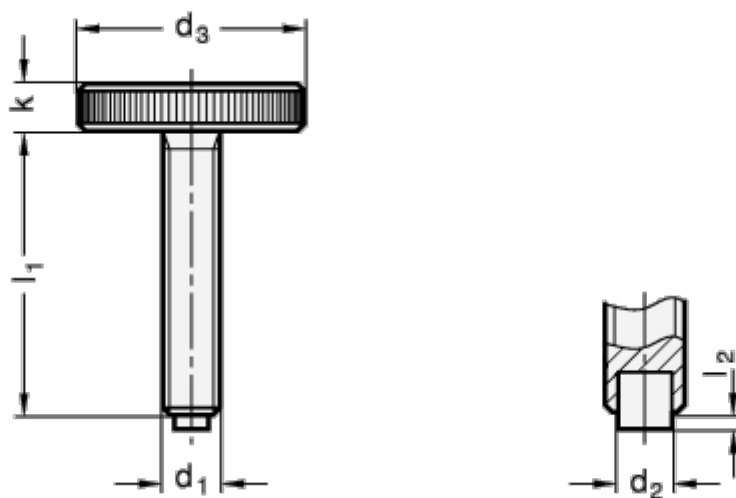

Varenummer: 20701650621
Beskrivelse: E+G Fingerskrue GN 653.10-M6-25-ST-KU
Stål

Mål

d1 = M6
d2 = 4
d3 = 24
K = 5
l1 = 25
l2 = 1.0